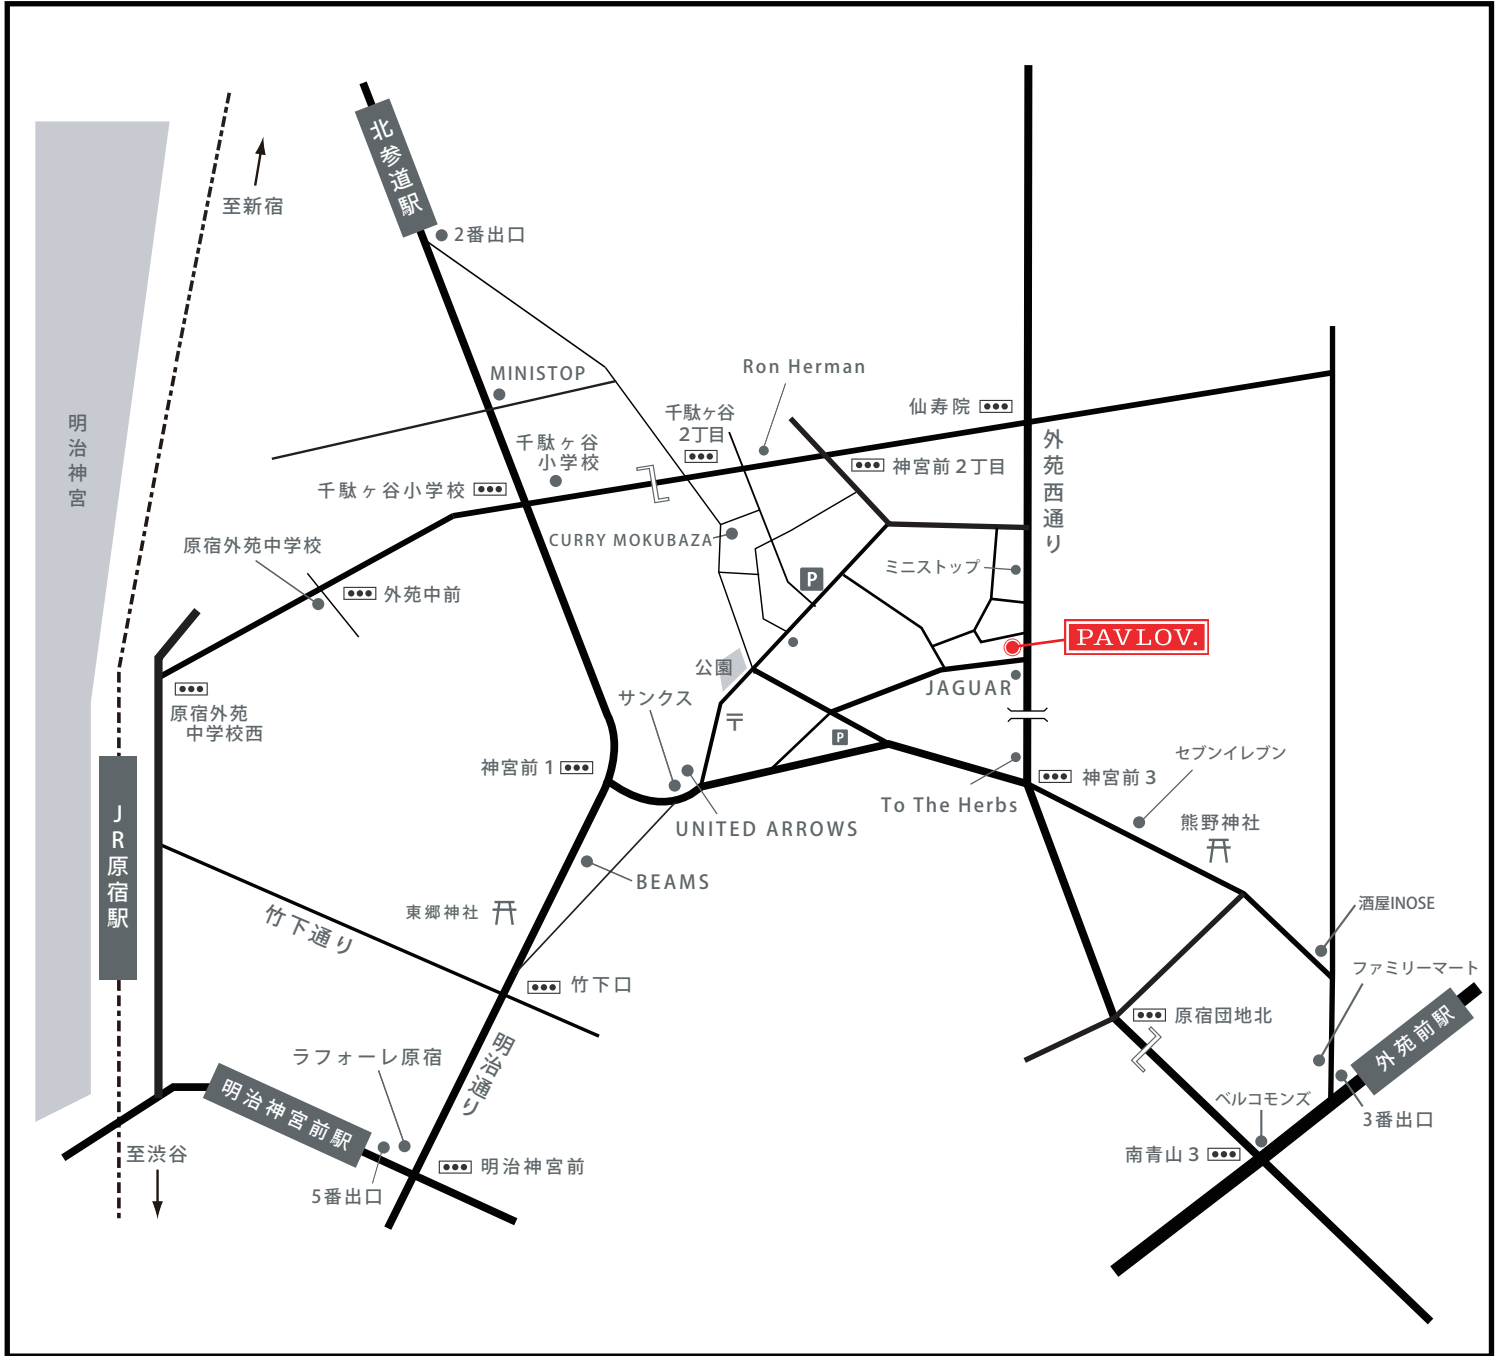

PAVLOV.

〒150-0001東京都渋谷区神宮前2-9-11 シオバラ外苑ビル401
TEL : 03-6804-1672 FAX : 03-6804-1673

地下鉄 副都心線 北参道駅 徒歩10分
地下鉄 千代田線 明治神宮前駅 徒歩10分
地下鉄 銀座線 外苑前駅 徒歩10分
JR 山手線 原宿駅 徒歩15分